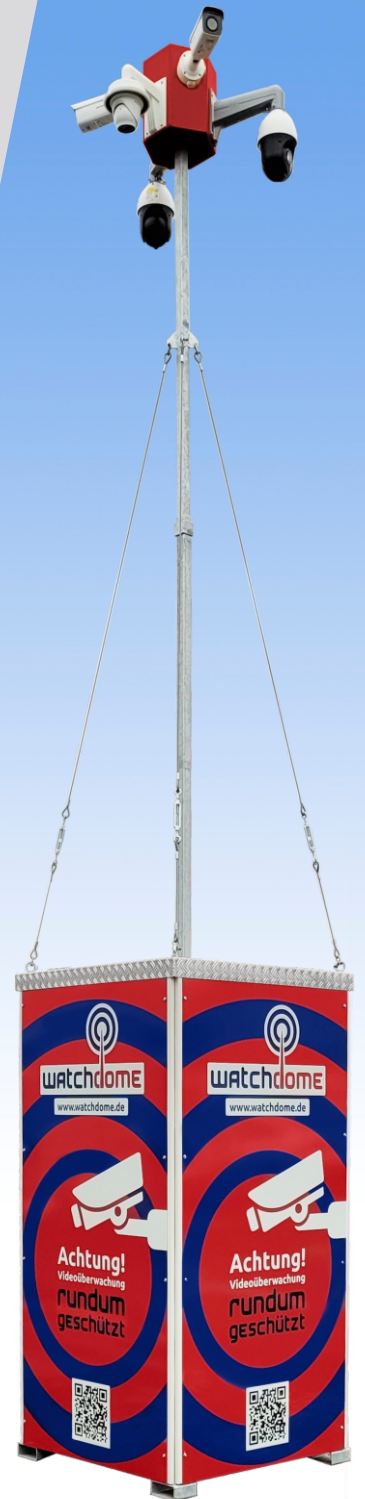

Mit Sicherheit vom Fach.

Live Videoüberwachung MOBILER TOWER

360° Überwachung mit
intelligenter KI-Analyse
und NSL-Anbindung

Wirksamer Schutz Ihres Außengeländes

Watchdome Vorteile

- einfach und überall einsetzbar
- stark erhöhte Sicherheit
- erheblich reduzierte Sachbeschädigungen
- variable Einsatzdauer

Hochmoderner 360° - Videoturm

Die permanente, stationäre Überwachung von Baustellen und Großarealen ist ein integraler Bestandteil jeder Geländesicherung. Eine nahezu perfekte Überwachung ermöglicht der Einsatz eines hochmodernen 360° - Videoturms.

Ausgestattet mit hochauflösenden Kameras und intelligenter KI-Analysesoftware kommuniziert der Videoturm in Echtzeit mit der angeschlossenen Notruf- und Serviceleitstelle (NSL). Kommt es zu einem Alarm, reagieren die Experten in der Alarmzentrale sofort und zielgerichtet. (Festgelegte Handlungsszenarien werden abgerufen und führen zu einer beschleunigten Reaktionszeit.) Die alleinige Präsenz des Überwachungsturms reduziert das Risiko von Diebstählen und Vandalismus enorm. Dabei ist der robuste mobile Mast leicht zu transportieren und nahezu überall einsetzbar

// Leistungsfähige Technologie zum Schutz Ihres Außengeländes

Die Interaktion unterschiedlicher Sicherheitskomponenten ermöglicht eine lückenlose 24/7 Überwachung. Wenn die KI-analytierte Videoüberwachung und die digitale Zaunsensorik an der Grundstücksgrenze aktiv sind, bleibt keine Lücke offen. Schon der Versuch einer Zaunmanipulation wird punktgenau gemeldet.